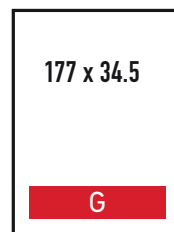

Ls 285

VĀKI

Ls 1800

Ls 1600

Ls 2500

Visas cenas ir norādītas bez PVN

Atkārtojuma atlaide

3 x 15 %