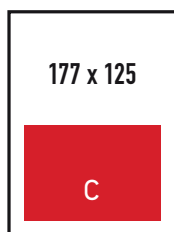

Reklāmas laukumu cenas žurnālā "Rīgas Laiks"

Ls 2500

Ls 1600

Ls 1400

Ls 800

Ls 400

Ls 1000

Ls 300

Ls 285

VĀKI

Ls 1800

Ls 1600

Ls 2500

Visas cenas ir norādītas bez PVN

Atkārtojuma atlaide

3 x 15 %

6 x 24 %

sākot no 10 x 35 %

Reklāmas aģentūrām 15 % atlaide.

Reklāma jāpiesaka līdz žurnāla
iznākšanas iepriekšējā mēneša
10. datumam un makets
jāiesniedz
līdz 15. datumam.

FTP: 80.232.250.126
username: rigaslaiks
passw: upload
e-mail: reklama@rigaslaiks.lv

Pieņemam maketus MacOS vidē, kuri izgatavoti
Adobe Illustrator, (.eps) failus, kuri pārvērsti vektoros, vai
Adobe Photoshop (.tif) failus, kuri pārvērsti CMYK režīmā ar
300 dpi izšķirtspēju. Iesniedzot reklāmas maketu, obligāti
jāpievieno pārbaudes fails .jpg vai .pdf formātā!