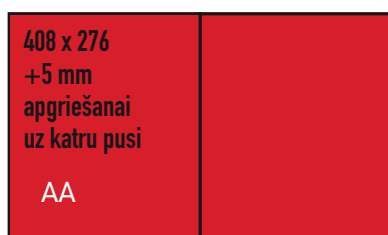

Reklāmas laukumu cenas žurnālā "Rīgas Laiks"

Ls 2500