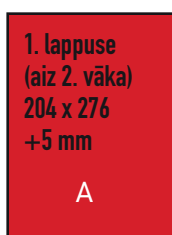

Reklāmas laukumu cenas žurnālā "Rīgas Laiks"

Ls 2500

Ls 1600

Ls 1400

Ls 800

Ls 400

Ls 1000

Ls 300

Ls 285

VĀKI

Ls 1800

Ls 1600

Ls 2500

Visas cenas ir norādītas bez PVN

Atkārtojuma atlaide

3 x 15 %

6 x 24 %

sākot no 10 x 35 %

Reklāmas aģentūrām 15 % atlaide.

Reklāma jāpiesaka līdz žurnāla
iznākšanas iepriekšējā mēneša
10. datumam un makets
jāiesniedz
līdz 15. datumam.

FTP: 80.232.250.126
username: rigaslaiks
passw: upload
e-mail: reklama@rigaslaiks.lv

Pieņemam maketus MacOS vidē, kuri izgatavoti
Adobe Illustrator, (.eps) failus, kuri pārvērsti vektoros, vai
Adobe Photoshop (.tif) failus, kuri pārvērsti CMYK režīmā ar
300 dpi izšķirtspēju. Iesniedzot reklāmas maketu, obligāti
jāpievieno pārbaudes fails .jpg vai .pdf formātā!